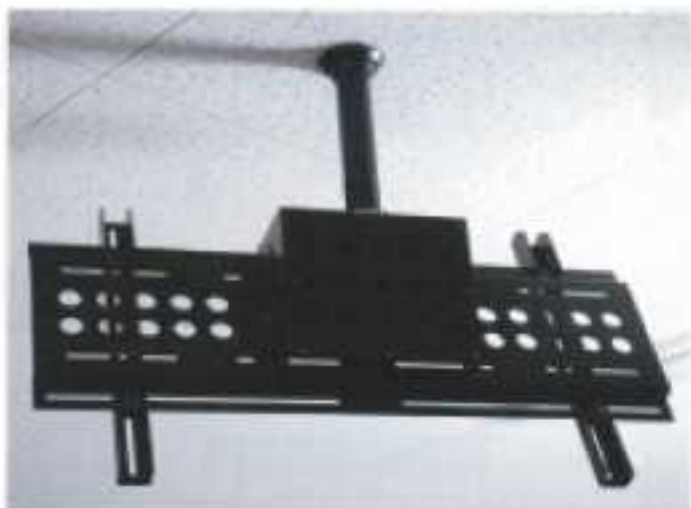

薄型TVハンガー

CHU-55

■ CHU-26 / CHU-37 / CHU-55

傾斜角度調整可能 (0~30°) 背面カバーが標準装備。
天井化粧板は本体に付属します。

- CHU-26
~26インチまで対応 (VESA規格 75/100)
- CHU-37
26~37インチまで対応
- CHU-55
37~55インチまで対応

(別注にて55インチ以上も作成できます。)

CHU-37