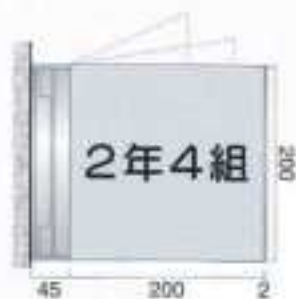

Room Sign

アルミ室名札

FTYプレート

■ 真正アルミの両面印刷・スタンピング加工

ニュースイングプレート

NS-FTY200 W200X45X2

側面型

FTY51 W250X80X2