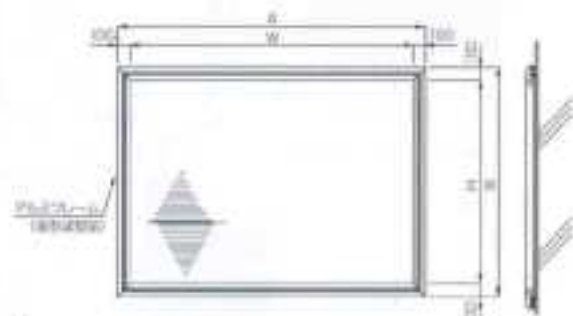

CKS

アルミフレーム張り込み式スクリーン。  
250インチまで製作可能。

全サイズ シームレス(継目なし)対応!  
(ホワイトのみ)

誰にでも組み立て可能なロックダウン方式のスクリーン。  
映写面がフラットなため、シャープな映像が得られます。

■CKS NTSCタイプ(4:3)

型 式	イメージサイズ W×H(mm)	フレーム外寸 A×B(mm)	質量 (kg)
CKS-70	1422×1067	1622×1267	11.5
CKS-80	1626×1210	1826×1410	12.7
CKS-100	2032×1524	2232×1724	15.4
CKS-120	2438×1829	2638×2029	18.3
CKS-150	3048×2286	3248×2486	27.1
CKS-170	3454×2591	3654×2791	38.4
CKS-200	4064×3048	4264×3248	45.3
CKS-250	5080×3810	5280×4010	56.1

※画面サイズ100インチ(4幅)以上には重量があります。

■CKS HDタイプ(16:9)

型 式	イメージサイズ W×H(mm)	フレーム外寸 A×B(mm)	質量 (kg)
CKS-70HD	1549×872	1749×1072	11.2
CKS-80HD	1771×996	1971×1196	12.4
CKS-100HD	2214×1245	2414×1445	14.9
CKS-120HD	2656×1494	2856×1694	20.9
CKS-150HD	3320×1866	3520×2068	25.7
CKS-170HD	3763×2117	3963×2317	29.1
CKS-200HD	4427×2490	4627×2690	43.1
CKS-250HD	5534×3113	5734×3313	53.0

※画面サイズ170HDインチ(4幅)以上には重量があります。

CKT

ベーシックなスクリーンです。  
映写面がフラットだから映像がとてもシャープ。

小さなスクリーンから、横寸法25m迄の超大型スクリーンが製作可能です。

※ホワイトの生地のみシームレス(継ぎ目なし)での製作が可能です。(300インチまで)

■張り込みイメージ