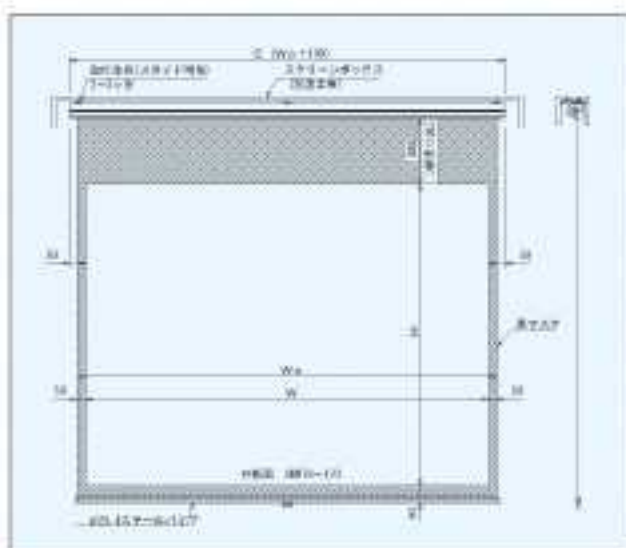

巻上スクリーン

CKM

スプリング巻上スクリーン (ケース入り)

70インチから250インチまで幅広いニーズにお応えいたします。
ケース色、取付金具など別注対応もさせていただきます。
お気軽にご相談ください。

ケース色はシャンパンゴールドを採用。
新ケースはどんなところにも溶け込みぬきない
デザインです。

取付金具は前面から目立ちません。

アルミパイプ内側に幕面をフラットに保つ。
テンションスプリングを内蔵。

200～250インチ用ケース

新開発された取付金具は
簡単に取付け可能です。

■ スプリング巻上スクリーン (ケース入り)

● 4.3フォーマット

寸法単位: mm

型番	イメージサイズ W×H	質量 kg	外形寸法 A×B×C	ボックスサイズ 内寸
CKM-70	1422×1087	6.3	95×97×1,822	150×150×1900
CKM-80	1626×1219	7.1	95×97×1,826	150×150×2000
CKM-100	2032×1524	8.8	95×97×2,232	150×150×2400
CKM-120	2438×1829	11.8	95×97×2,638	150×150×2800
CKM-150	3048×2286	22.5	117×120×3,248	200×200×3400
CKM-170	3454×2591	22.5	117×120×3,654	200×200×3800
CKM-200	4064×3046	48.0	163×178×4,474	200×200×4600
CKM-250	5080×3810	70.0	163×178×5,490	200×200×5600

※左右下用マスク50・200インチ以上は用マスク80です。
※画面サイズ150インチ (NW・HB) 以上には映目があります。
※HDサイズ (15-9) も製作可能です。(200HDまで)