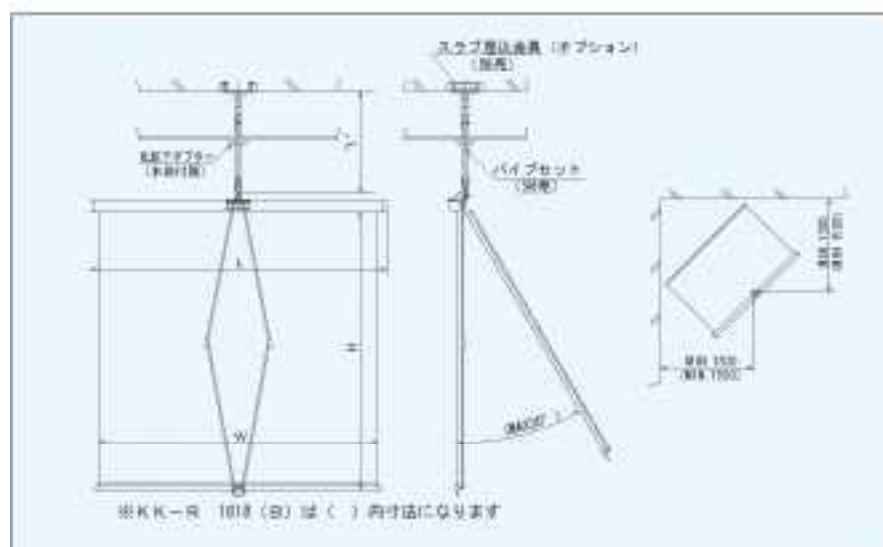

OHPスクリーン

- 明るく、シャープな映像が得られるOHP用スクリーンです。
- 傾斜角度が0°～30°まで、見やすい角度にワンタッチで調整できます。
- 傾斜角度が0°の時には、一般映写用として利用できます。
- スクリーンの巻上げは、通常のスプリング巻上げ式の標準タイプと、巻上げ時のショックを緩和させるソフトwindタイプ (KK-RB) があります。
- 付属品：アルミフック棒
- 別売品：スラブ埋込金具 (TH-R20) パイプセット (KK-RPS)

形 式	スクリーンサイズ W×H (mm)	全長 L (mm)	質量 (kg)
KK-R1515	1500×1500	1615	8.0
KK-R1616	1600×1600	1715	9.0
KK-R1515B	1500×1500	1615	9.0
KK-R1616B	1600×1600	1715	10.0

スラブ埋込金具

パイプセット (スラブ取付板・外パイプがセット)

KY-P 外パイプ

KY-T30 スラブ取付板

形 式	組合せ寸法 L (mm)			
	a	b	c	d
KK-RP050S	500	550	600	650
KK-RP070S	700	750	800	850
KK-RP090S	900	950	1000	1050
KK-RP110S	1100	1150	1200	1250