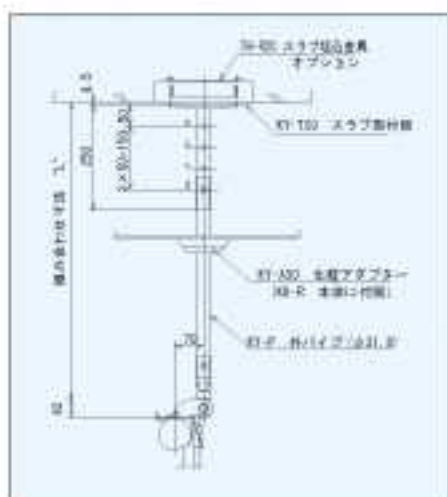

OHPスクリーン

- 明るく、シャープな映像が得られるOHP用スクリーンです。
- 傾斜角度が0°～30°まで、見やすい角度にワンタッチで調整できます。
- 傾斜角度が0°の時には、一般映写用として利用できます。
- スクリーンの巻上げは、通常のスプリング巻上げ式の標準タイプと、巻上げ時のショックを緩和させるソフトwindタイプ (KK-RB) があります。
- 付属品：アルミフック棒
- 別売品：スラブ埋込金具 (TH-R20) パイプセット (KK-RPS)

形 式	スクリーンサイズ W×H (mm)	全長 L (mm)	質量 (kg)
KK-R1515	1500×1500	1615	8.0
KK-R1616	1600×1600	1715	9.0
KK-R1515B	1500×1500	1615	9.0
KK-R1616B	1600×1600	1715	10.0

スラブ埋込金具

パイプセット (スラブ取付板・外パイプがセット)

KY-P 外パイプ

KY-T30 スラブ取付板

形 式	組合せ寸法 L (mm)			
	a	b	c	d
KK-RP050S	500	550	600	650
KK-RP070S	700	750	800	850
KK-RP090S	900	950	1000	1050
KK-RP110S	1100	1150	1200	1250