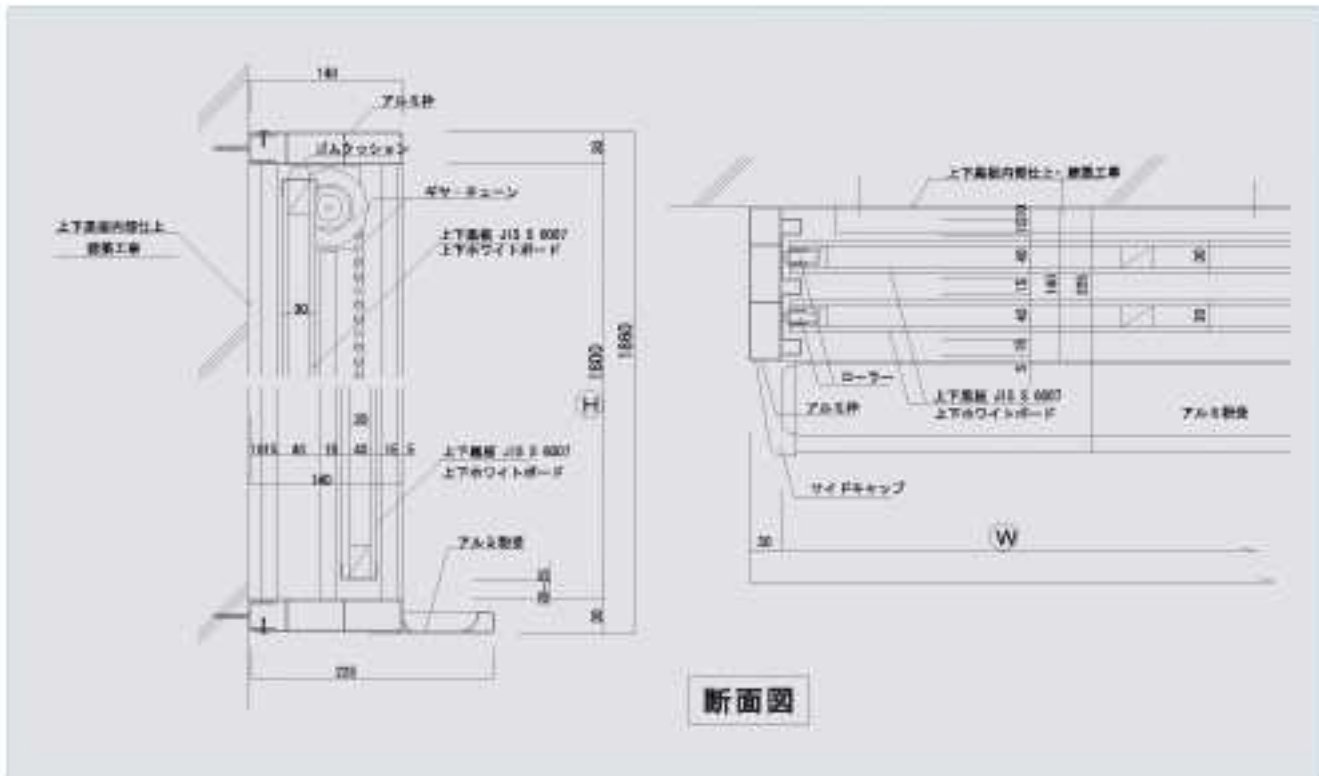

上下黒板・上下白板

アルミ枠
上下黒板

アルミ枠上下黒板

アルミ枠
上下ホワイトボード

アルミ枠上下黒板(五線入)

サイズ (W×H)
4,500×1,800
3,600×1,800
1,800×1,800

断面図