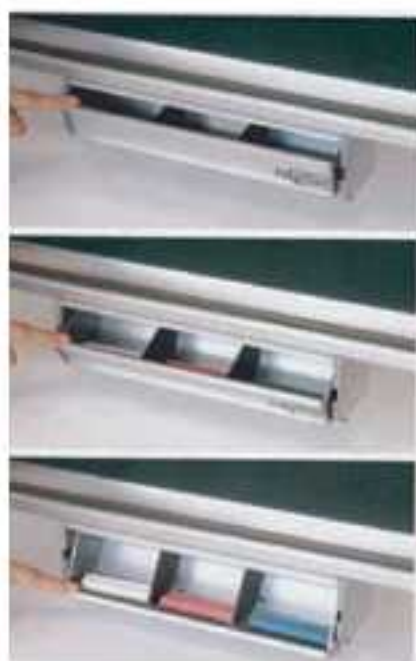

UDスライダー曲面黒板 (ライト付き)
(オートリターンチョークボックス)

ブレーキレバー・オートリターンチョークBOX

クリーナー・粉入れ (穴有り)

リターンの状態

UD黒板を上下するときの揺動でも、チョークBOXが出たり、落ちなくなります。

手を放すと元にもどります。

粉入れ (穴有り)

C (2型)